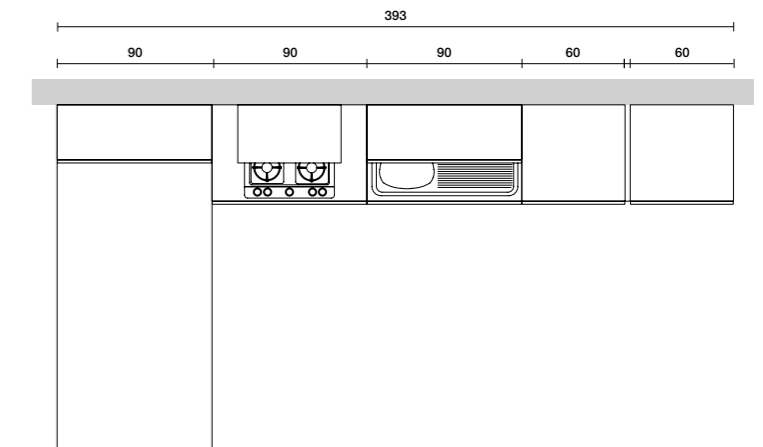

Finitura - Finish
Noce natura
Frassino bianco

Top - Top
Stone 545 sp.4 cm ABS

Maniglia - Handle
Gola ral 7022 opaco

Penisola
Bianco Wraky sp.4 cm ABS