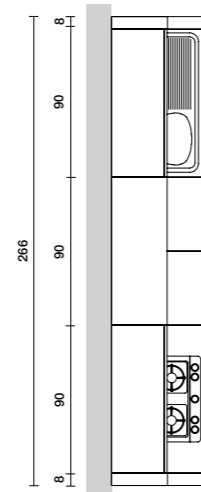

PROPOSAL 03

Finitura - Finish	Top - Top
Frassino bianco	Grigio Bromo Fenix sp.2 ABS
Laccato grigio 7043	
Maniglia - Handle	Schienale
Lapis 01 bianco p.160	Grigio Bromo Fenix sp.2 ABS

FINITURE DISPONIBILI - AVAILABLE FINISHES

Essenza
Essence

MANIGLIE - HANDLES

ANTA - DOOR CROSS

Anta in sezione
Door cross-section

Anta Essenza:
Mdf nobilitato sp.18 mm, bordo 4 lati ABS in tinta.

Essenza Door:
in melamine, thickness 18 mm, 4 sides edged with ABS matching colours.

SISTEMA DI APERTURA - OPENING SYSTEMS