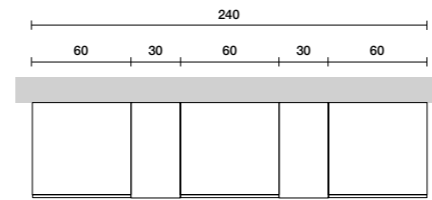

PROPOSAL 02

PAG. 10 - 11

Finitura - Finish
Noce natura
Frassino bianco

Top - Top
Stone 545 sp.4 ABS

Maniglia - Handle
Gola ral 7022 opaco

Schienale
Stone 545 sp.2 cm ABS

PROPOSAL 03

PAG. 16 - 17