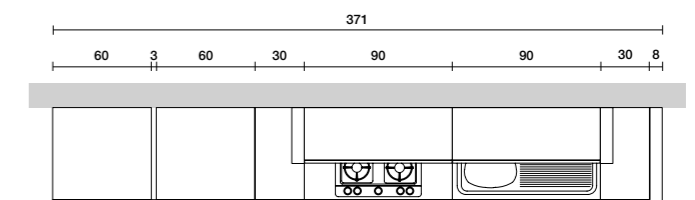

Finitura - Finish
Noce natura
Frassino bianco

Top - Top
Stone 545 sp.4 ABS

Maniglia - Handle
Gola ral 7022 opaco

Schienale
Stone 545 sp.2 cm ABS