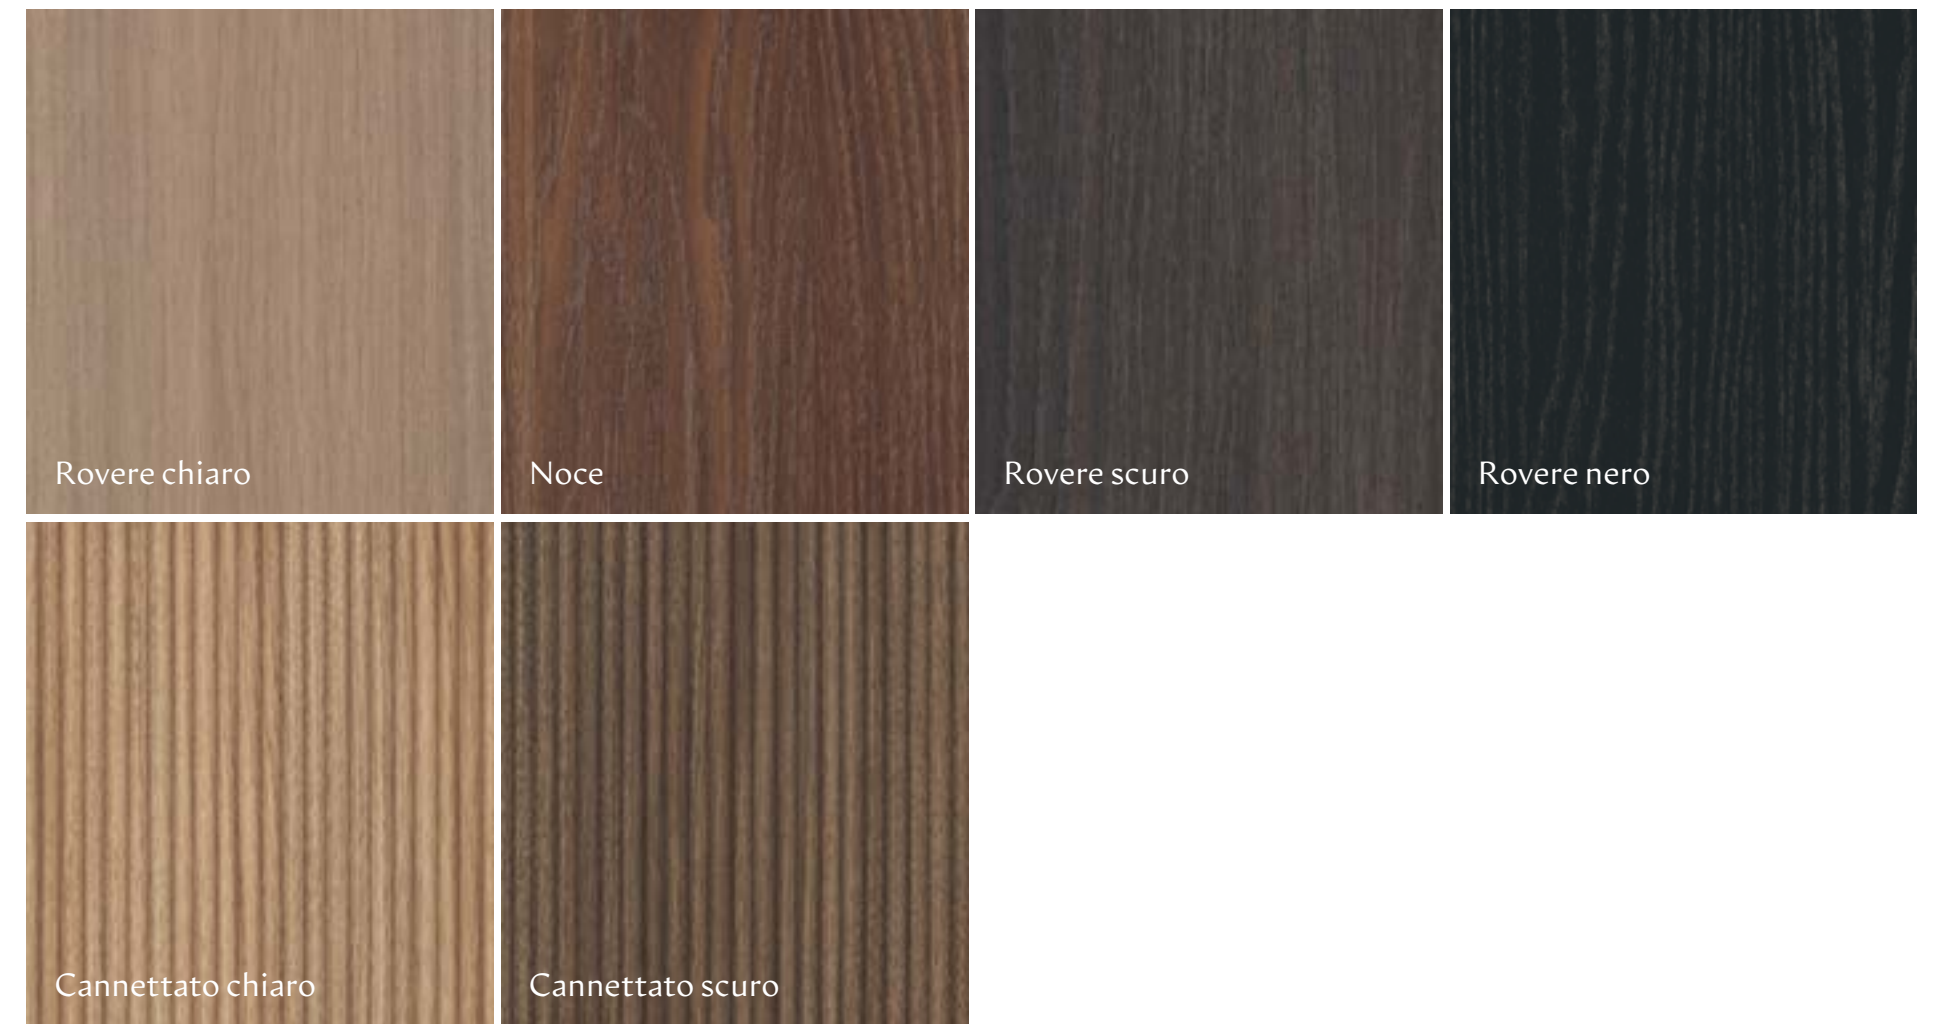

FINITURE E MATERIALI/
FINISHES AND MATERIALS
DELUXE

Legni/Woods