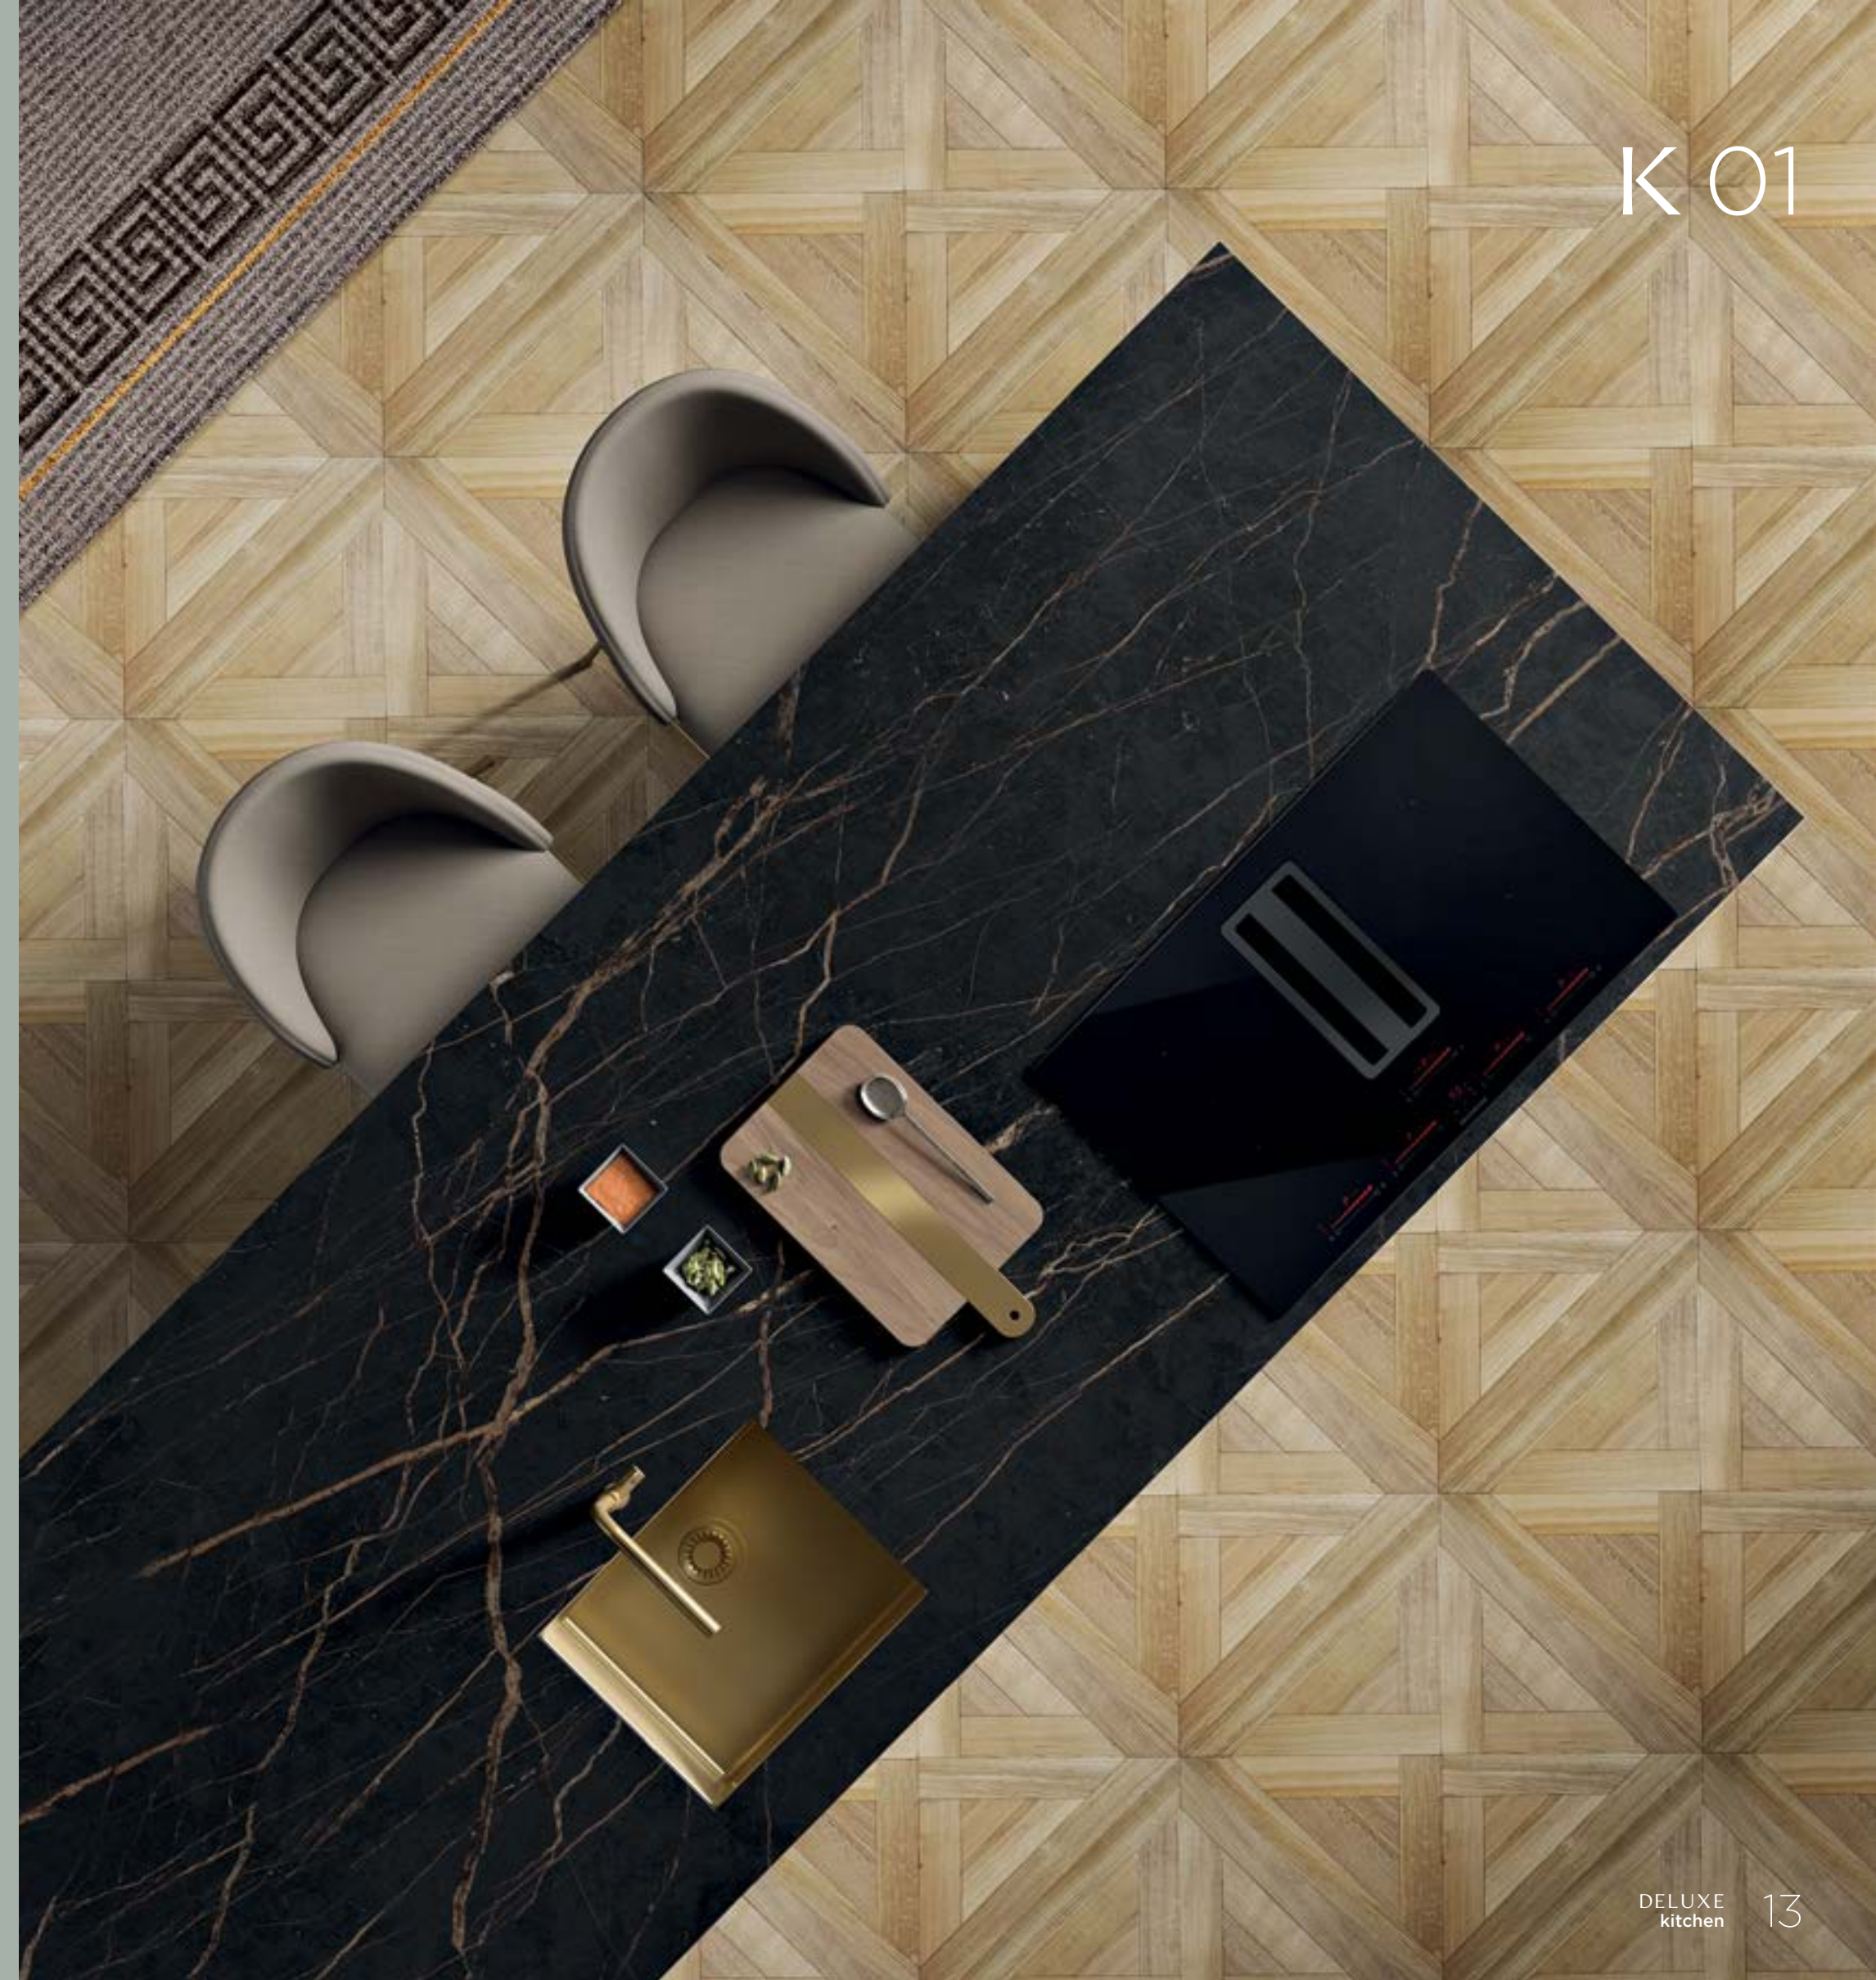

Il lusso dei materiali, la forza dei nuovi colori super decisi e mai banali. Rovere nero, oro e top gres saint laurent.

The luxury of the materials, the strength of the super trendy and never banal colors. Black oak, gold and saint laurent gres top.

K 01