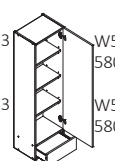

DOSTĘPNE SZAFKI:

Szafki górne na wysokość 1313mm, 1513mm (SxWxG)

Szafki górne na wysokość 1273mm, 1283mm, 1473mm, 1483mm (SxWxG)

Szafki górne na wysokość 920mm, 880mm (SxWxG)