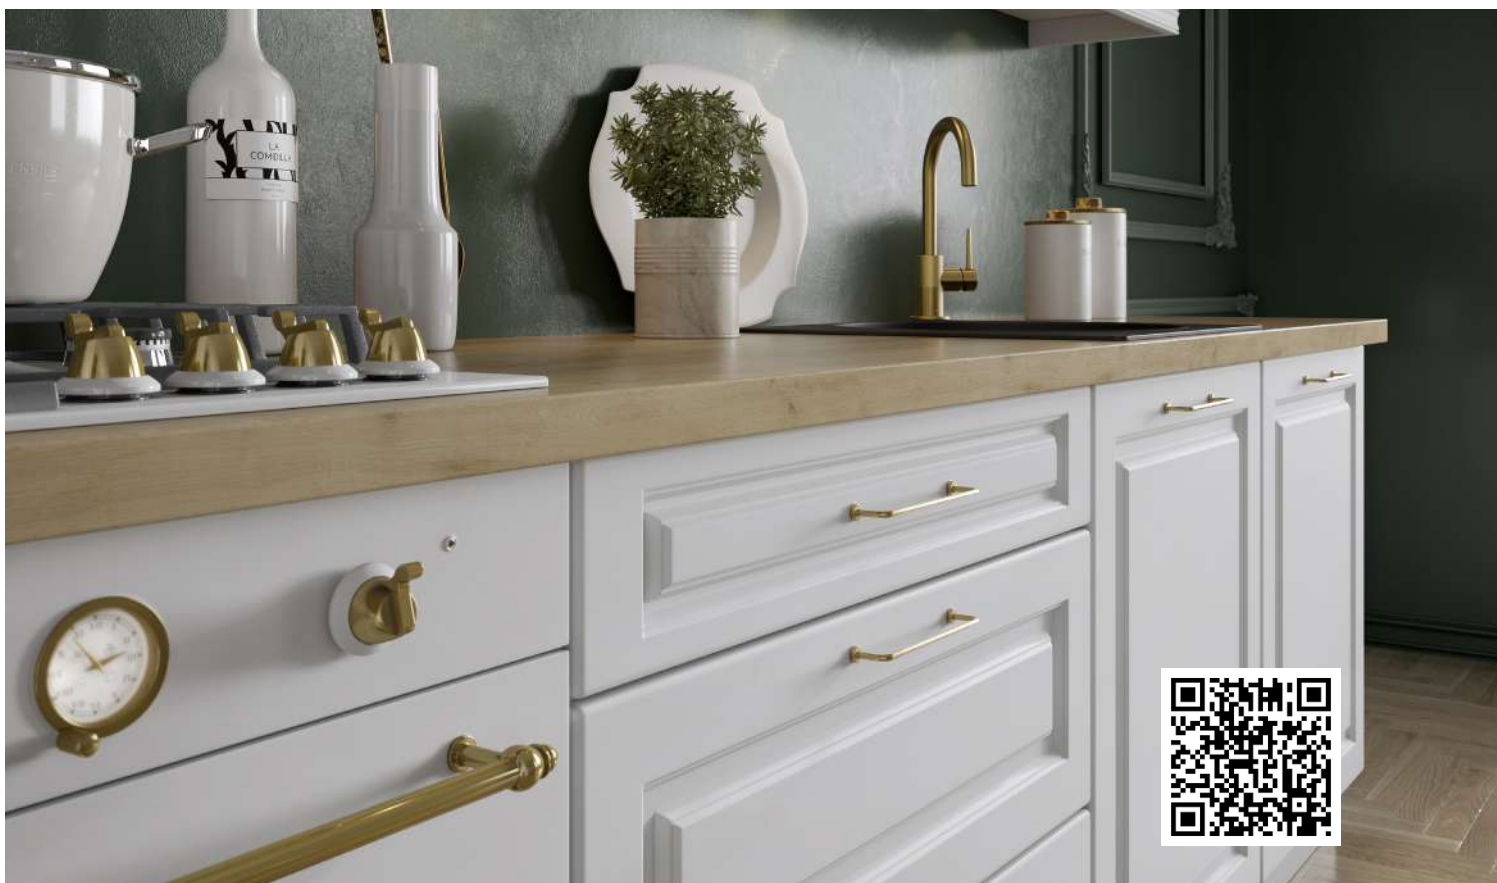

ALINA FOLIA

Atrakcyjny wygląd Alina zawdzięcza klasycznemu wykończeniu. Elementy zdobienia takie jak listwy ozdobne, **elegancki i stylowy frez na frontach** sprawiają, że Alina świetnie sprawdzi się we wnętrzach utrzymanych w stylu klasycznym. W tej kuchni odnajdziesz doskonałe proporcje i perfekcyjnie wykończony każdy detal. **Foliowane fronty MDF 19mm dostępne są w 13 pełnych głębi kolorach o matowym wykończeniu**, dzięki którym uzyskasz efekt, którego potrzebujesz.