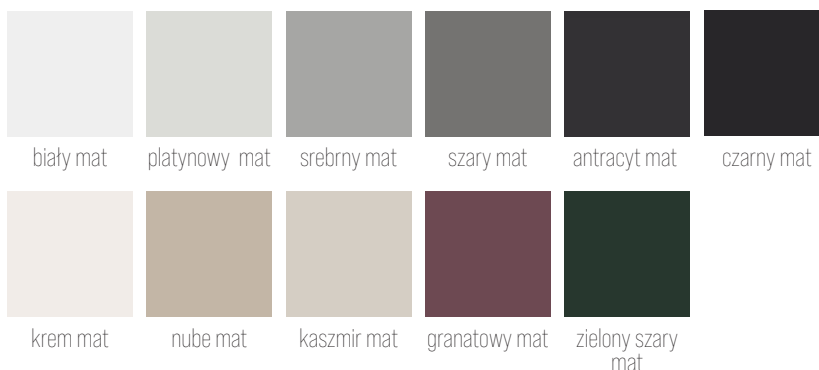

DAFNE LAKIER

Delikatna ramka i satynowe wykończenie to znak rozpoznawalny kuchni Dafne. Lakierowane fronty wykonane z płyty **MDF 19mm** i dostępność aż **11 kolorów** sprawia, że w łatwy sposób zaaranżujesz nawet najabrdziej wymagające pomieszczenie. Możesz dobrać uchwyt lub zdecydować się na rozwiązanie bezuchwytowe - każda z tych opcji będzie prezentować się rewelacyjnie. **Dafne to klasyka w nowoczesnym wydaniu**, którą pokochasz od pierwszego wejrzenia.