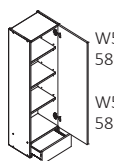

W60 P/L PK/ZM 600x1313x560

W60 P/L PK/ZM 600x1513x560

W60 P/L PK/MV/ZM 600x1313x560

W60 P/L PK/MV/ZM 600x1513x560

Szafki górne na wysokość 1273mm, 1283mm, 1473mm, 1483mm (SxWxG)

W 60 W S/1 600x1273x300
W 60 W S/1 600x1283x300
W 80 W S/1 800x1273x300
W 80 W S/1 800x1283x300

WS 60 W S/1 600x1273x300
WS 80 W S/1 800x1273x300
WS 80 W S/1 800x1283x300

W 40 W S/1 P/L 400x1273x300
W 40 W S/1 P/L 400x1283x300

WS 40 W S/1 P/L 400x1283x300
WS 40 W S/1 P/L 400x1293x300

W58 W P/L /1273
580x1273x560
W58 W P/L /1283
580x1283x560