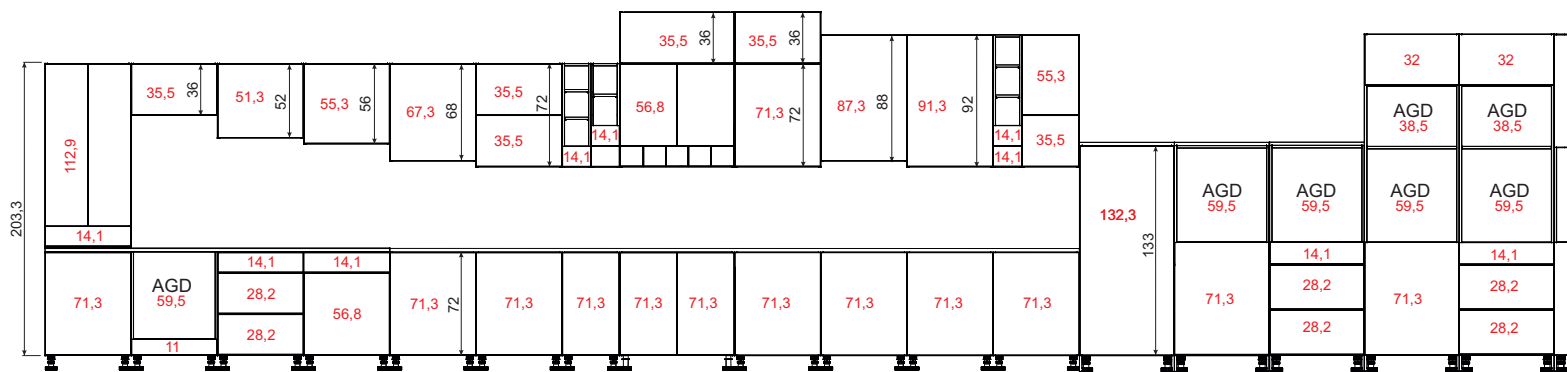

BG61 Chromix
srebrny

BG62 Dąb Halifax
cynowany

BG63 Czarny

BG64 Grigia
pietra czarna

BG65 Biały
Premium

BG66 Kamień
Calvia
Piaskowoszary

DOSTĘPNE SZAFKI:

Szafki górne na wysokość 1313mm, 1513mm (SxWxG)

W60 P/L PK/ZM 600x1313x560

W60 P/L PK/ZM 600x1513x560

W60 P/L PK/MV/ZM 600x1313x560

W60 P/L PK/MV/ZM 600x1513x560

Szafki górne na wysokość 1273mm, 1283mm, 1473mm, 1483mm (SxWxG)

W 60 W S/1 600x1273x300
W 60 W S/1 600x1283x300
W 80 W S/1 800x1273x300
W 80 W S/1 800x1283x300